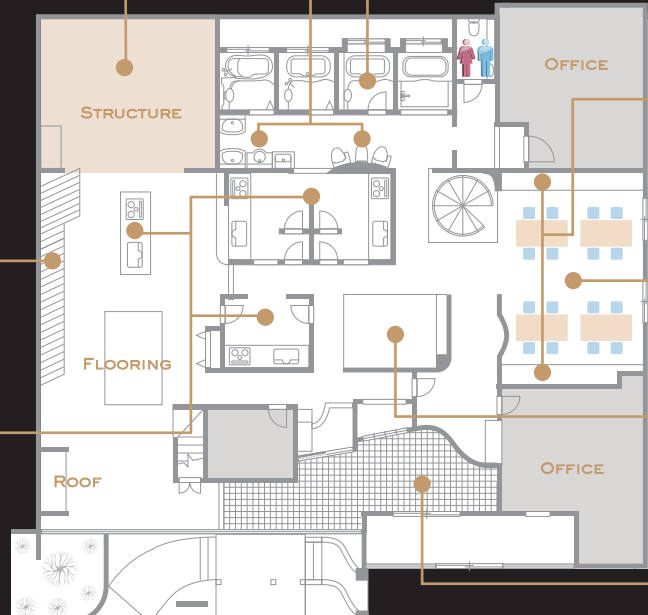

SANITARYWARE
バス・トイレ・洗面化粧台
実物を確認することで、広さのイメージが湧きます。

INTERIOR FITTINGS DOOR
内装建具
人気の建具やドアノブの組み合わせを確認できます。

LIBRARY
ライブラリー
施工例集やサンプルなど、たくさんの資料をご用意。

MEETING ROOM
打ち合わせスペース
モニターで写真やCGを見ながらの打ち合わせも可能。

ショールームで
できること、わかること

B.L.HOUSING PLAZA ビー・エル・ハウジングプラザ

STRUCTURE
構造体・断熱材
当社の標準的な構造や断熱材を実物大で確認できるスペースです。

INTERIOR FITTINGS DOOR
内装建具・玄関ドア
数多くの内装建具や玄関ドアを展示しています。

SYSTEM KITCHEN
システムキッチン
実物のキッチン設備で、収納の奥行きや高さを確認。

WASHSTAND, TOILET
洗面化粧台・トイレ
洗面台にも様々なサイズが。トイレとセットで確認。

UNIT BATH
ユニットバス
デザインのテイストが異なる4つのメーカーをご用意。

LIBRARY
ライブラリー
多彩なサンプルやカタログなど、家づくりの情報が満載。

MEETING ROOM
打ち合わせスペース
この空間から「世界でひとつ」の住まいが生まれます。

KIDS CORNER
キッズコーナー
お子様連れでも安心。DVD完備で飽きさせません。

HALL ENTRANCE
玄関ホール・エントランス
広いエントランスでは、外構やサッシも確認できます。