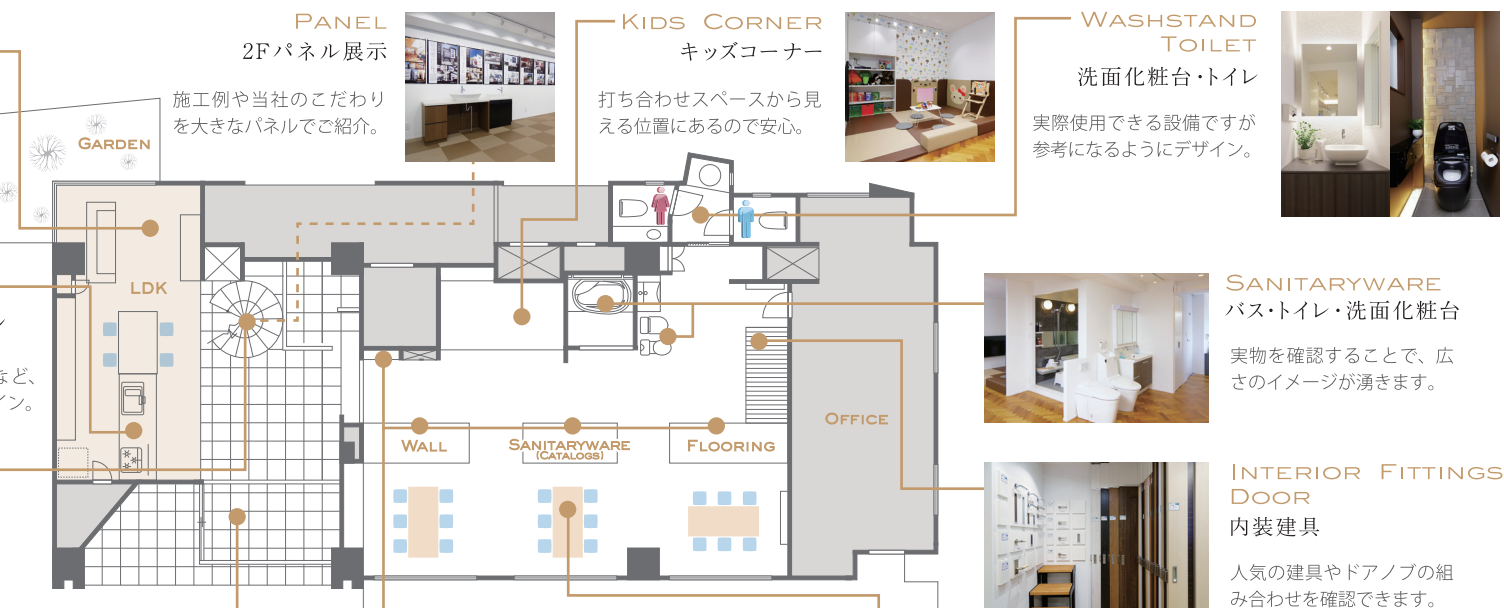

JR川越線「的場」駅より徒歩14分

展示コーナーや打ち合わせスペースを
合わせて、約220㎡の大空間。設備・
建材が豊富に揃い、家づくりの多彩な
ノウハウを確認することができます。

駐車場・キッズコーナー完備

SAITAMA STUDIO さいたまスタジオ

LDK トータルコーディネート空間を表現。
LDKの展示 細部にわたるこだわりをご確認ください。

ORIGINAL KITCHEN
オリジナルキッチン
キッチンや背面収納など、すべてオリジナルデザイン。

SPIRAL STAIRCASE
らせん階段

吹き抜けの大空間には、インテリアのアクセントにもなる、らせん階段をご提案。

ENTRANCE
エントランス
高さ5.5mの吹き抜けに迎えられるエントランス。

PANEL
2Fパネル展示
施工例や当社のこだわりを大きなパネルでご紹介。

KIDS CORNER
キッズコーナー
打ち合わせスペースから見える位置にあるので安心。

WASHSTAND TOILET
洗面化粧台・トイレ
実際使用できる設備ですが参考になるようにデザイン。

SANITARYWARE
バス・トイレ・洗面化粧台
実物を確認することで、広さのイメージが湧きます。

INTERIOR FITTINGS DOOR
内装建具
人気の建具やドアノブの組み合わせを確認できます。

LIBRARY
ライブラリー
施工例集やサンプルなど、たくさんの資料をご用意。

MEETING ROOM
打ち合わせスペース
モニターで写真やCGを見ながらの打ち合わせも可能。

ショールームで
できること、わかること