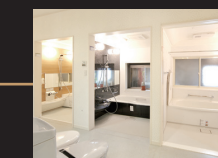

UNIT BATH
ユニットバス
デザインのテイストが異なる4つのメーカーをご用意。