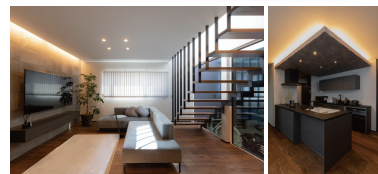

デメリット

- ・取付場所によっては掃除や電球交換がしにくい
- ・作業部屋や勉強部屋など十分な明るさが必要な場合には不向き
- ・直接照明よりも施工費がかかる

写真：Y様邸

EVENT INFORMATION B.L.Build からのご案内

完全予約制

完成現場見学会
at 飯能市
9/23(土), 24(日)
10:00 17:00

営業担当：堀 設計担当：吉崎

ZEH (Net Zero Energy House)

ガルバリウム外壁を採用

洗濯動線・収納充実